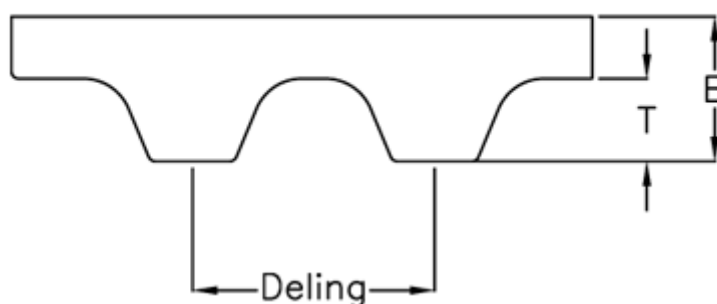

Varenummer: 602776230925

Beskrivelse: Gates tandrem Syncropower PU 25 T10 920

Mål

Antal tænder	= 92
Bredde	= 25
Deling	= 10
Højde B mm	= 4.5
Højde T mm	= 2.5
Længde	= 920
Type	= PU 25 T10 920